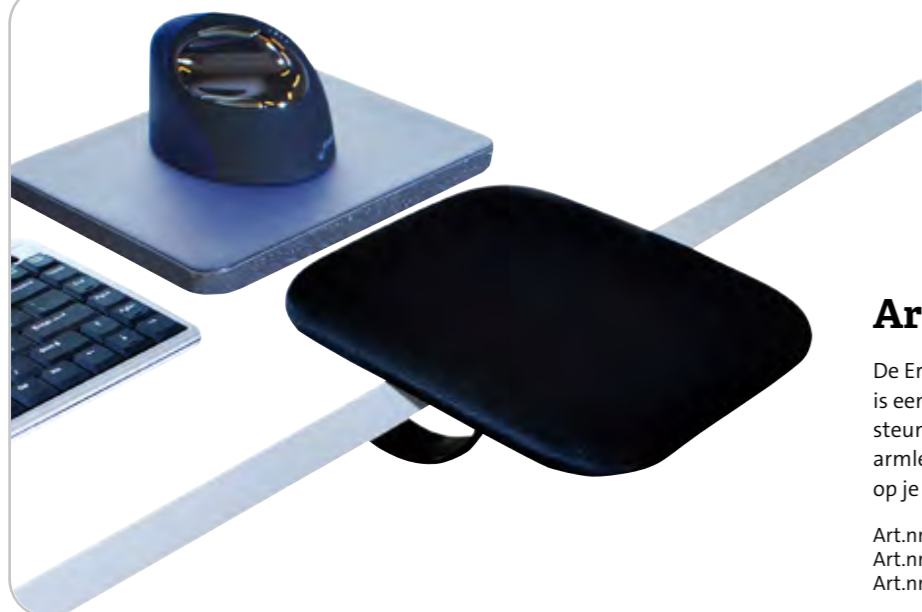

Stoelkussen Leitz Ergo Cosy

Het Leitz Ergo Cosy stoelkussen is het perfecte zitkussen om van elke stoel een comfortabele en actieve zit te maken. Ontworpen om een gezonde houding te bevorderen, de bloedsomloop te verbeteren en de druk op de ruggengraat te verlichten. Ideaal voor thuisgebruik, op kantoor of zelfs in de auto om het comfort te maximaliseren.

Art.nr. [1407400](#) flex read verstelbaar

Ergonomische armsteun R-Go Tools

De R-Go Ergonomische armsteun biedt optimale ondersteuning aan de onderarmen tijdens beeldschermwerk. De ronde vorm dient als een buikuitsparing waardoor je goed kunt aanschuiven en de armen dichtbij het lichaam worden ondersteund. Dit zorgt voor een rechte werkhouding en geeft ontspanning in de schouders.

Art.nr. [1422732](#) zwart

Tip!

Dankzij armsteunen verlaag je de druk op je schouders met maar liefst 50%!

Arm schouderplateau Ergofy

De Ergoline verstelbare ergonomische smalle armsteun is een goede polssteun en geeft ontspanning en ondersteuning van de polsen en onderarmen. Ideaal als je armleuningen van je bureaustoel niet goed aansluiten op je bureaublad.