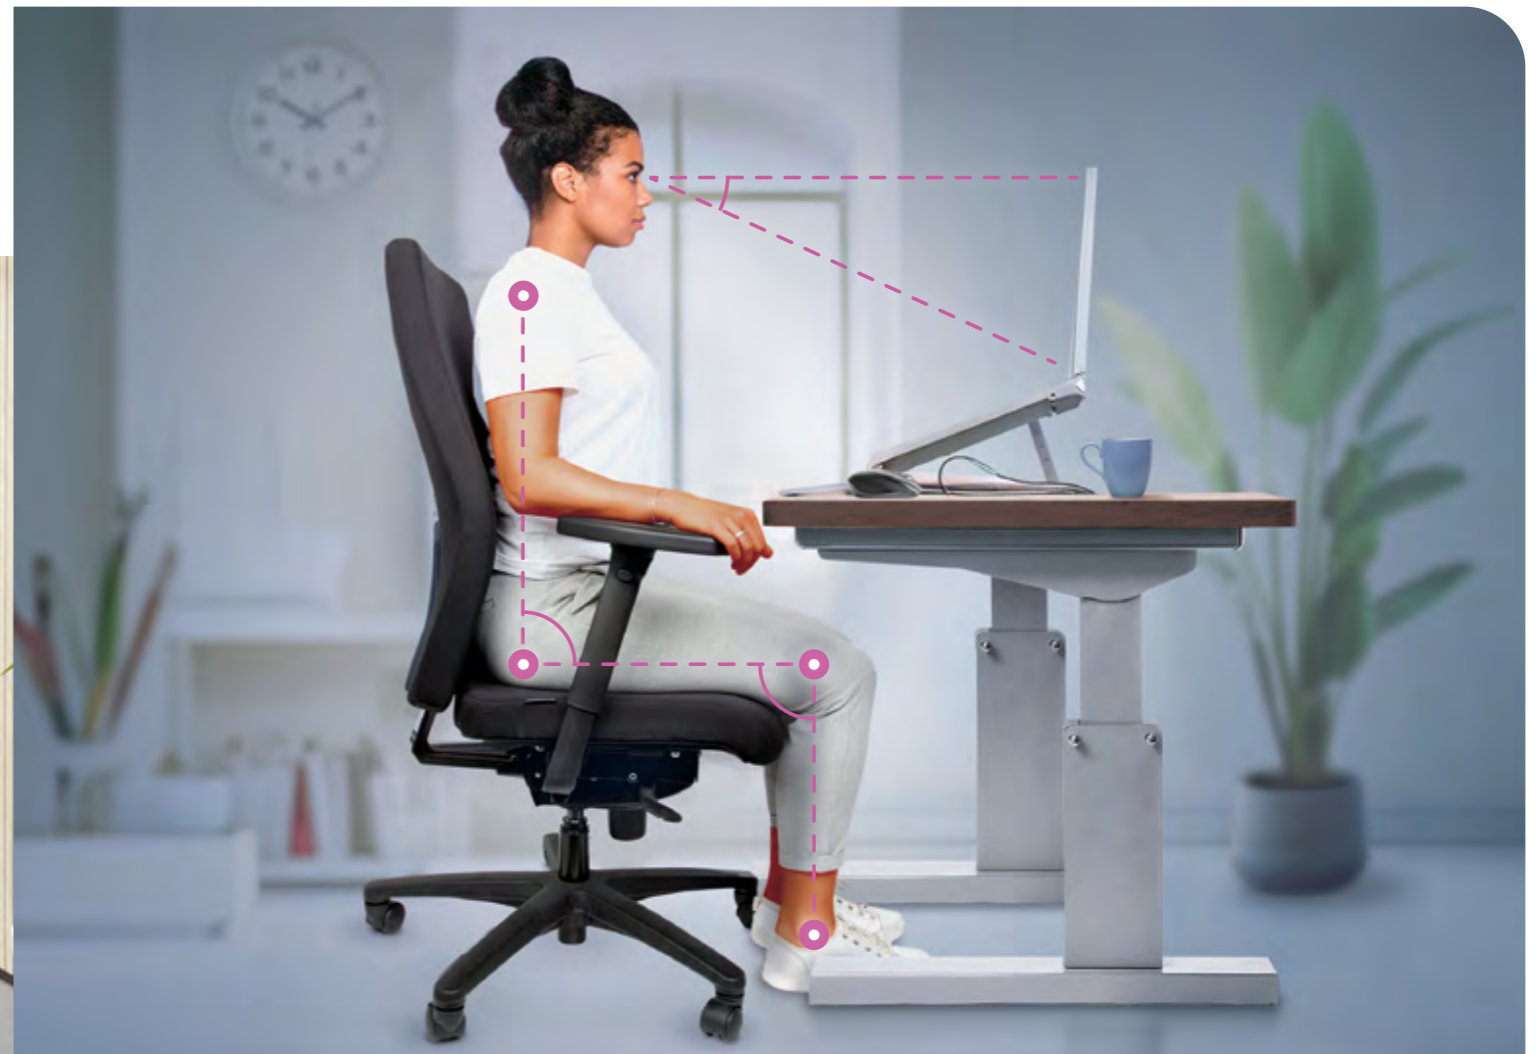

Ons assortiment ergonomische kussens is gemaakt van gerecycled schuim en stof en is ontworpen om ondersteuning en comfort te bieden waar u ook werkt. Complete serie van zit-, voet- en rugkussens

Breyta™ Ergonomische Accessoires

Ons assortiment draagbare ergonomische accessoires is ontworpen voor werken op kantoor, thuis en onderweg.

Fellowes

www.fellowes.com

DE BETERE MANIER VAN WERKEN

THUIS EN OP KANTOOR

Werkplek & ergonomie

In een prettige en ergonomische omgeving werk je een stuk aangenamer en productiever. Tijd dus om je werkplek onder de loep te nemen! Zowel thuis als op kantoor is het belangrijk te beschikken over de juiste producten. Dit gaat verder dan alleen een goede bureaustoel of een ergonomische muis.