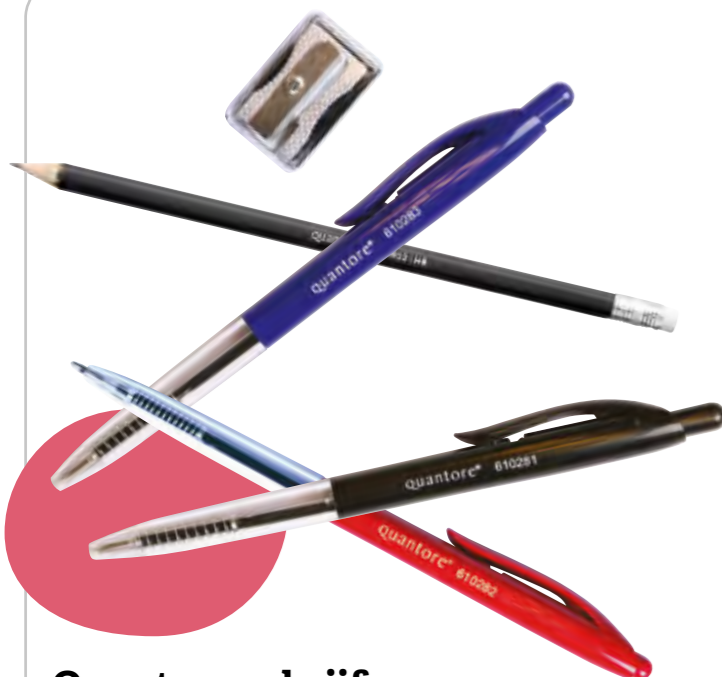

Quantore notitieboekjes

Quantore notitieboeken zijn handig in gebruik en ideaal voor al jouw aantekeningen. Verkrijgbaar in verschillende formaten en met of zonder spiraal.

Art.nr. 11441	A4	zwart
Art.nr. 1429458	A4	zwart flex
Art.nr. 1429456	A5	zwart flex
Art.nr. 11442	A5	zwart