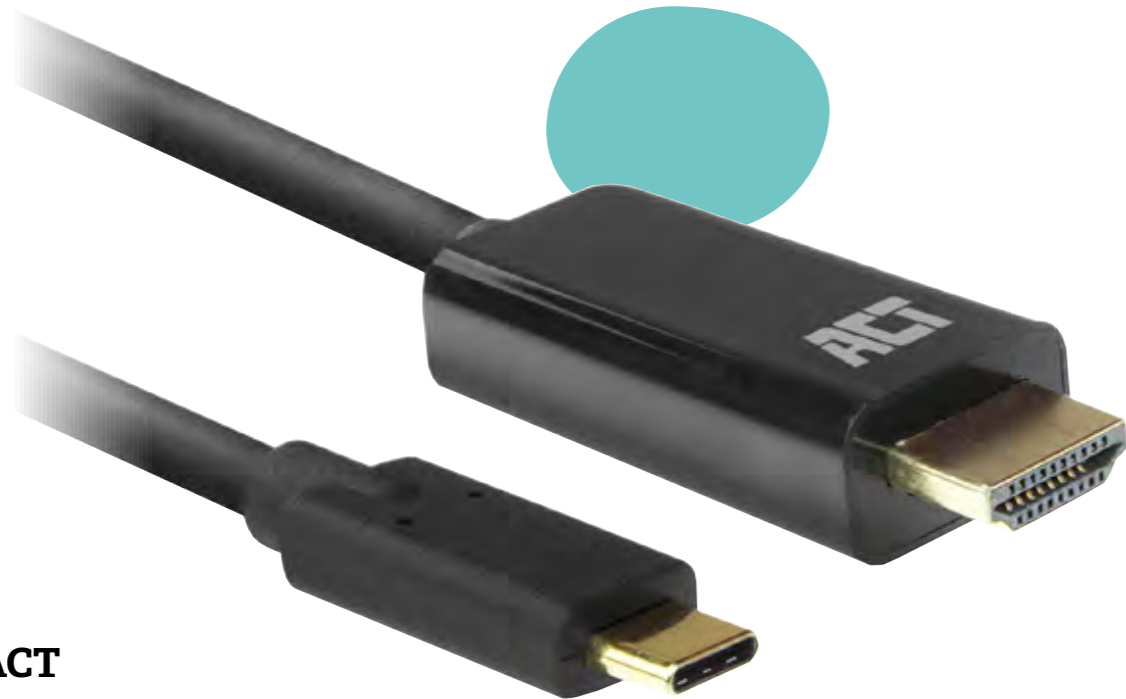

De HANNspree is een betrouwbare Full-HD-monitor met HDMI- en VGA-poort in een slank ontwerp en een frame-loze rand aan 3 zijden. Deze is ontwikkeld voor thuis- en kantoorgebruik en slaat een goed figuur in alle omgevingen met zijn slanke basisprofiel en past naadloos in moderne interieurs.

Art.nr. 1421158 HC225HFB 21,45 inch full-HD

Monitor HP

De HP-monitor biedt oogcomfort met een ingebouwd blauwlichtfilter, Full HD-resolutie, verstelbaarheid in vier richtingen, energiezuinige certificeringen, recyclebare verpakking en een ingebouwde USB 3.2-hub.

Art.nr. 1421156 E24 G4 24 inch IPS FHD

Computer en accessoires

Kabel ACT

Diverse kabels van het betrouwbare merk ACT.

Art.nr. 1423503	USB 3.2 naar USB-C	laad- en data	1 meter
Art.nr. 1423473	HDMI High speed	1.4	1,5 meter
Art.nr. 1423452	USB-C naar HDMI	60Hz	2 meter
Art.nr. 1423536	DisplayPort naar HDMI		1,8 meter